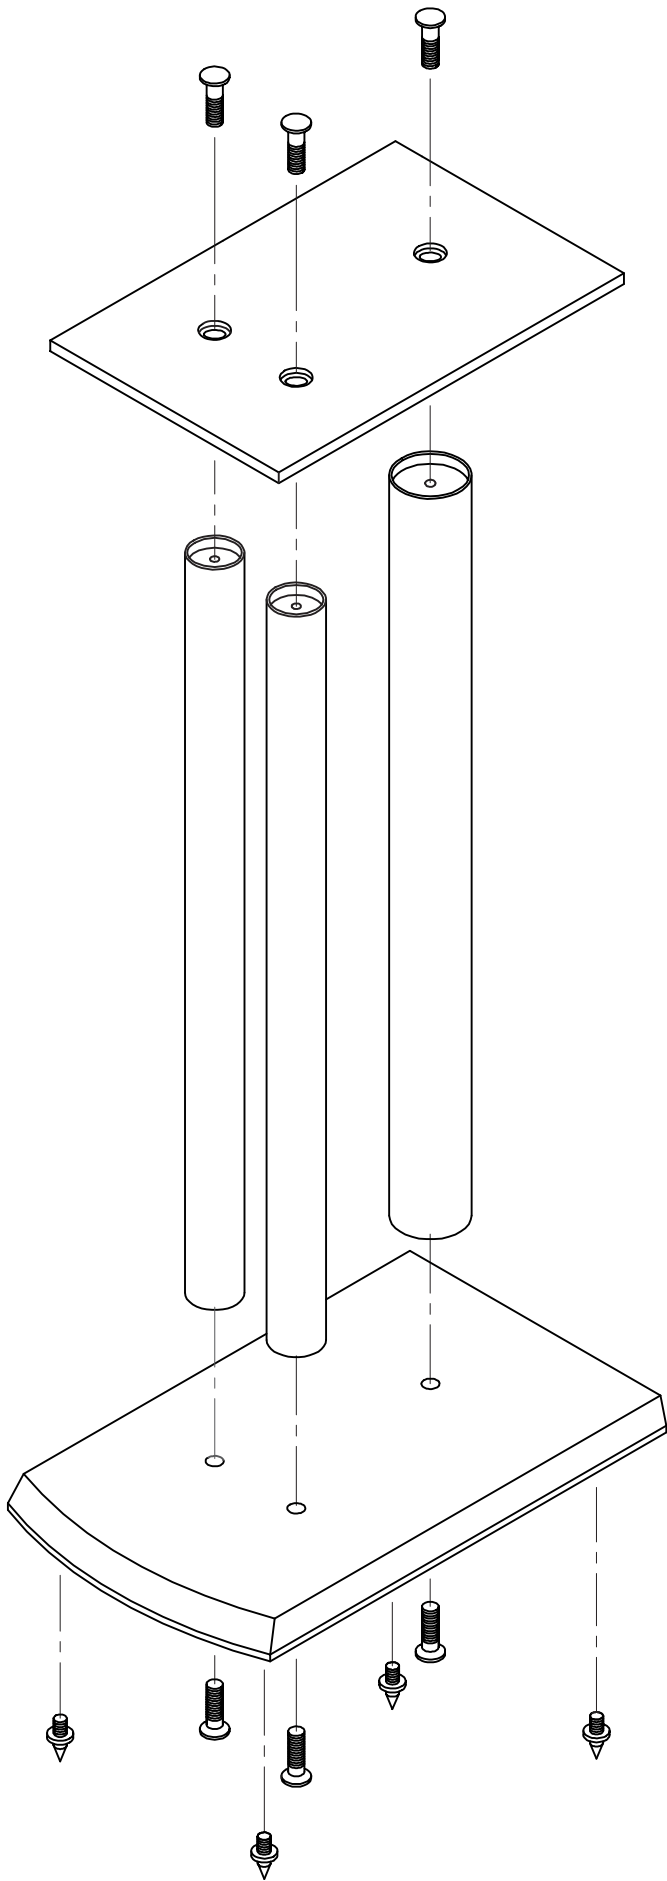

# *Návod na použití*

*Stojan HIFI 600*

**DEXON**

---

*DEXON CZECH s.r.o., Na Novém poli 381/5, 733 01 Karviná - Staré Město  
<http://www.dexon.cz>, Tel: +420 596 321 160*

# Návod k sestavení

**DEXON**