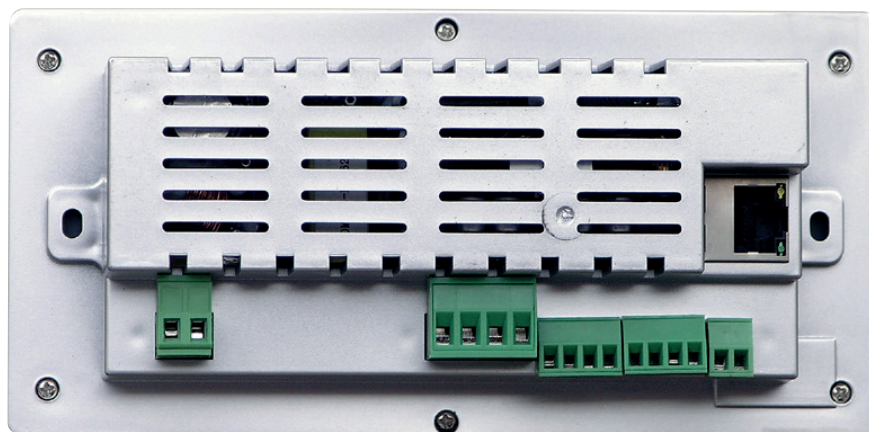

Rivalové: V dané cenové kategorii chybějí.