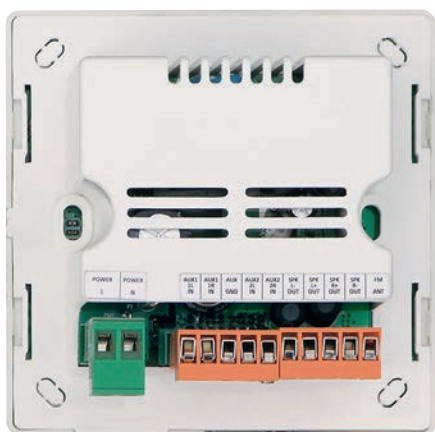

### Jako vypínač

Menší přehrávač MRP 2170 v interiéru nijak neruší a místo najde na kterémkoli dobře

dostupném místě, třeba poblíž vypínačů osvětlení, s nimiž rozměrově splývá. Všechny informace zobrazuje modře podsvětlený LCD displej (o rozměrech 61 × 25 mm), který má k dispozici vedle dobře čitelných znaků i různé grafické ikony. S pěti malými tlačítky ve střední části lze ovládat vše potřebné a důležité prvky soustřeďuje dolní hrana čelního rámečku: slot pro paměťové karty microSD a port USB-A, jež slouží médiím s komprimovaným audiem MP3 a WMA, i posuvný vypínač. Zesilovač umí do osmihmových reproduktorů trvale dodávat výkon až 2 × 17 W, což pro tyto potřeby postačuje. Zvuk lze upravovat pěti přednastavenými ekvalizačními křivkami (Standard, Pop, Jazz, Classic a Rock). Jednopásmový tuner s rozsahem velmi krátkých vln lze ladit jak ručně, tak automaticky; pro uložení oblíbených stanic se nabízí deset předvoleb. Vzhledem k instalaci MRP 2170 do zdi (sádkartonové přičky) však dochází k útlumu rádiového signálu a je třeba pamatovat na adekvátní anténní rozvod, protože ke kvalitnímu příjmu stanic jednoduchá drátěná anténa stačit nebude. Alternativou bezdrátového rozhraní Bluetooth představují pro další zdroje signálu dva linkové vstupy (Aux1, Aux2), vyvedené jako ostatní přípojky na šroubovací svorkovnice s popiskami vzadu dole: zelená slouží pro přivedení fázového vodiče a „nuláku“, oranžové kromě zmíněných vstupů a výkonových výstupů pro reproduktory i FM anténu. Mezi další funkce MRP 2170 patří zobrazení data a času na displeji, případně plánovač pro automatické události se dvěma scénáři. Synergie těchto možností umožňuje